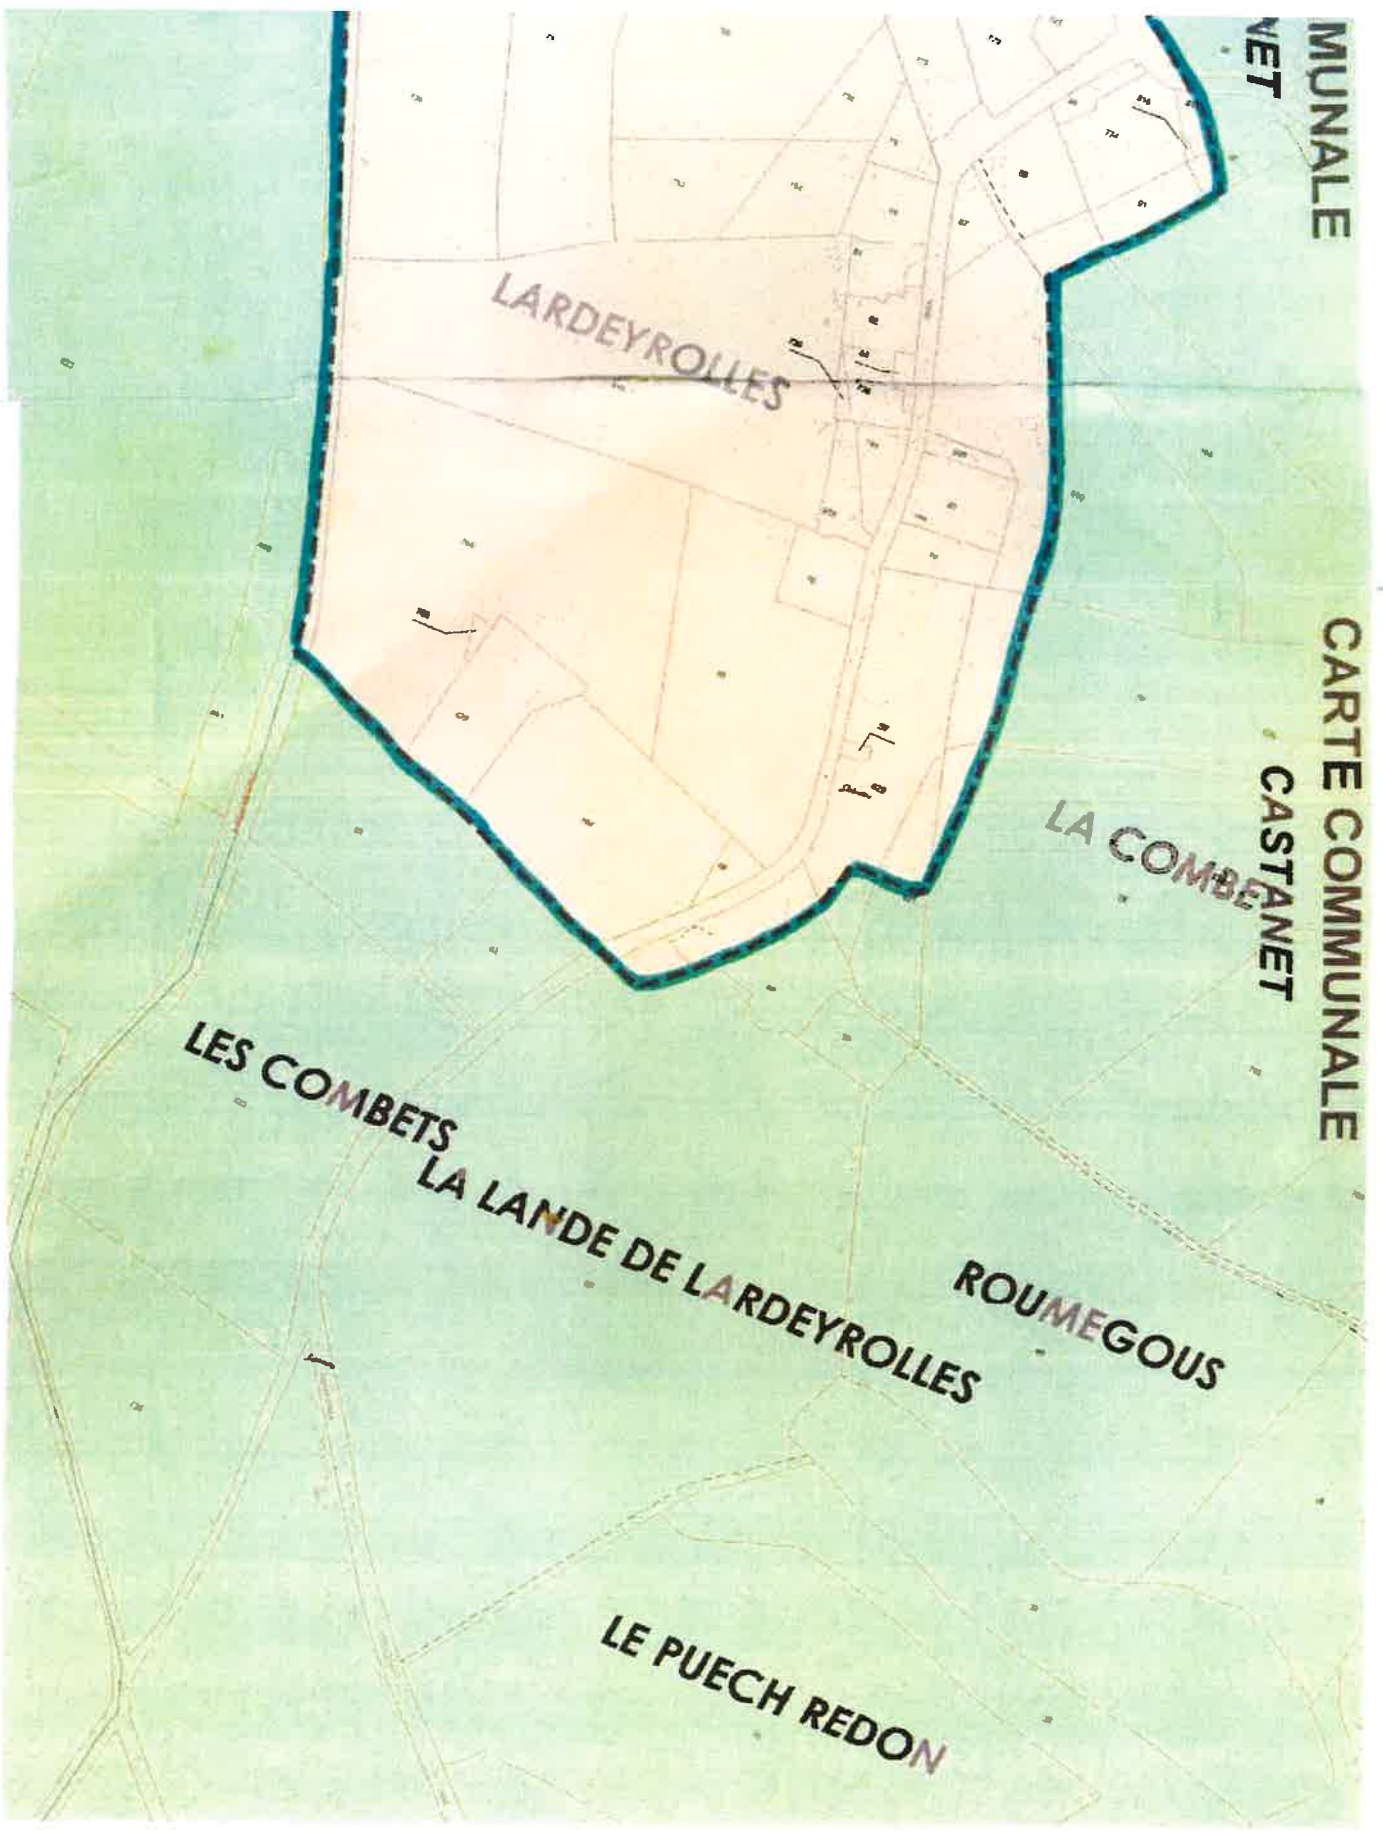

# CARTE COMMUNALE CASTANET

LEGENDE

100 m

Droit de prescription Zone U of 2m. N

LA SOLE

LANDESERRE

U

LE BELVEDERE

# CARTE COMMUNALE CASTANET

COMBEROUZI

LE PUECH

COMBETAILLADE

PUECH DES ESTIVALS

LA LANDE

schéma de la commune

**CARTE COMMUNALE  
CASTANET**

**CARTE  
CA**

LEGENDE

100 m  
Projet de modification Zone U

MUNALE  
NET

CARTE COMMUNALE  
CASTANET

LARDEYROLLES

LA COMBETS

LES COMBETS

LA LANDE DE LARDEYROLLES

ROUMEGOUS

LE PUECH REDON

LA SARRADE

LE NOUDERC

CASTANET

N

LO PESSO