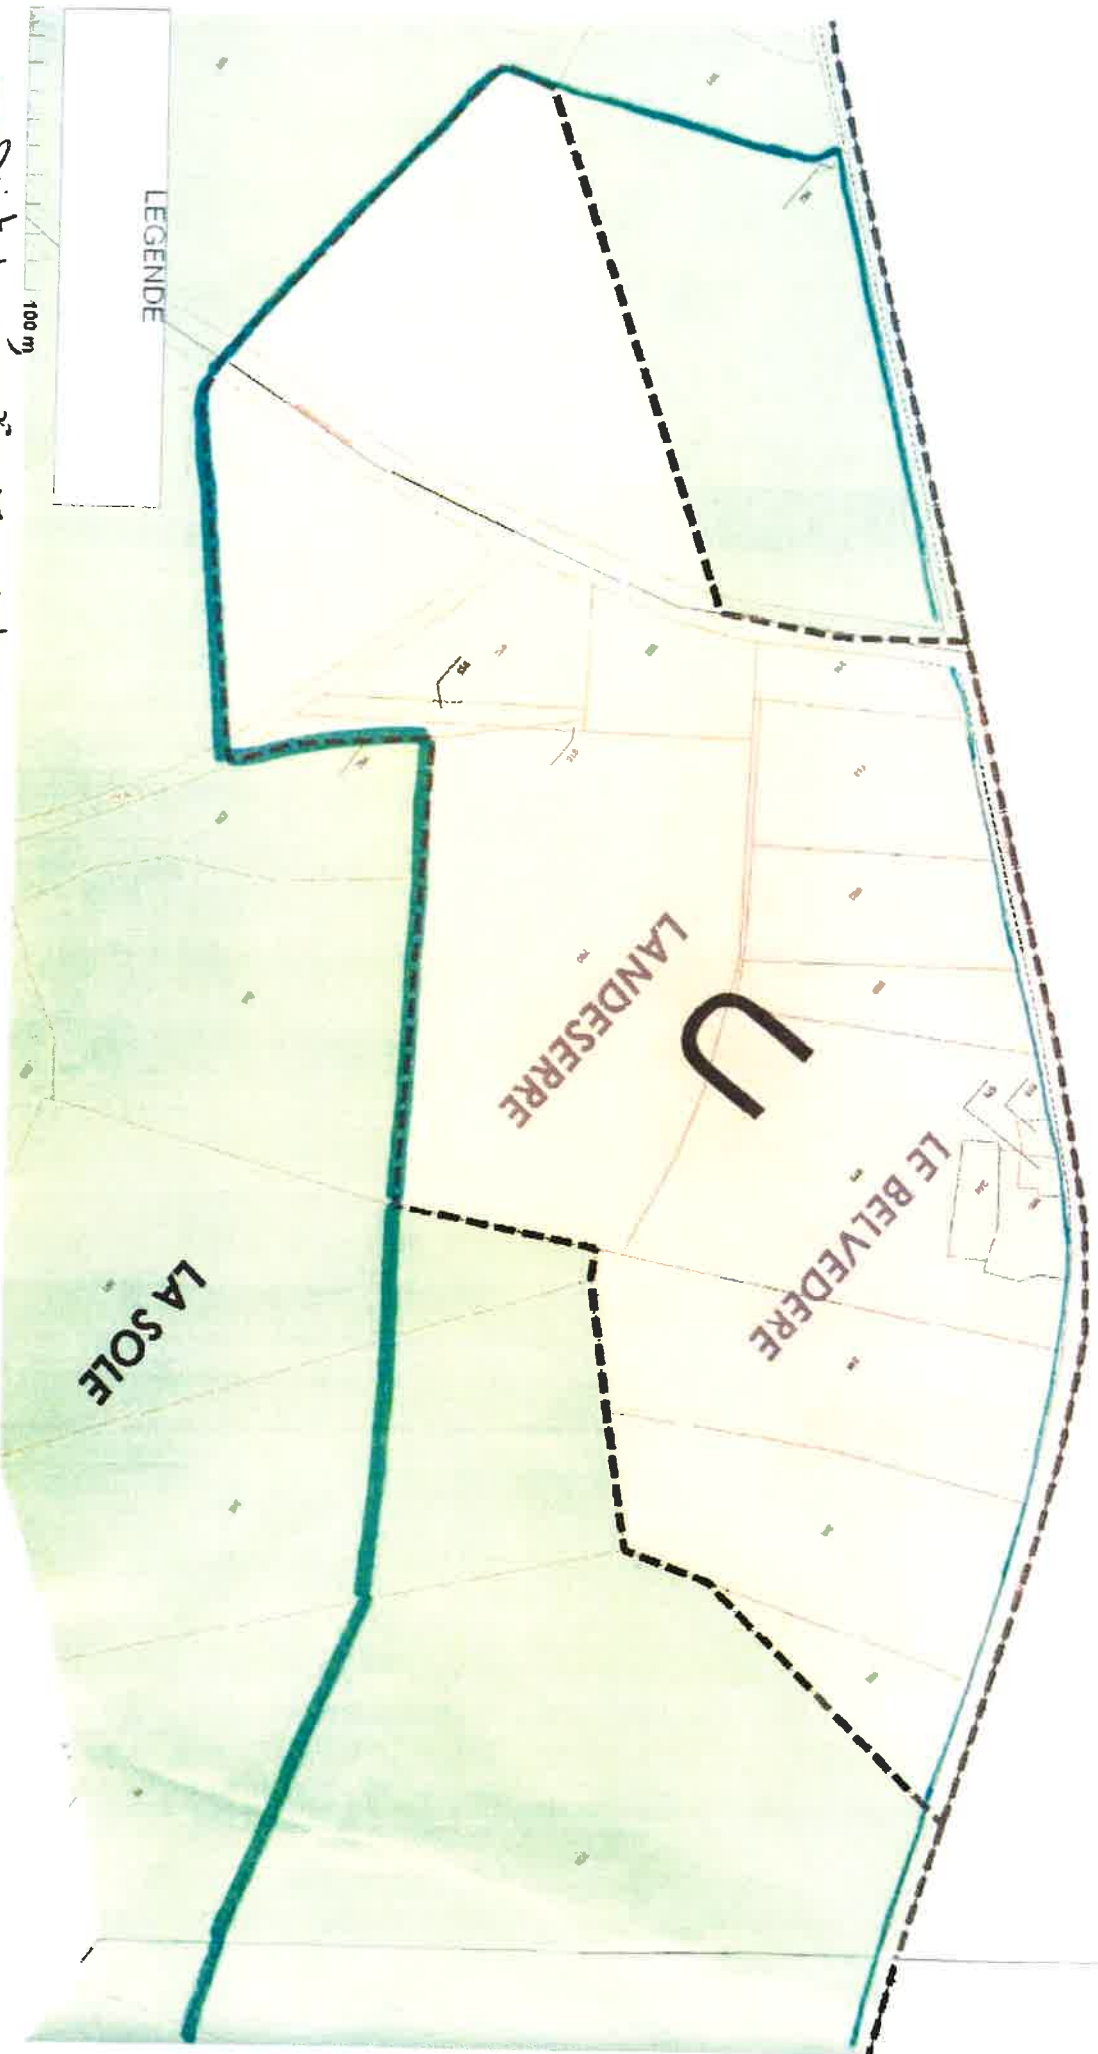

# CARTE COMMUNALE CASTANET

LEGENDE

100 m

Droit de prescription Zone U of 2m. N

LA SOLE

LANDESERRE

U

LE BELVEDERE