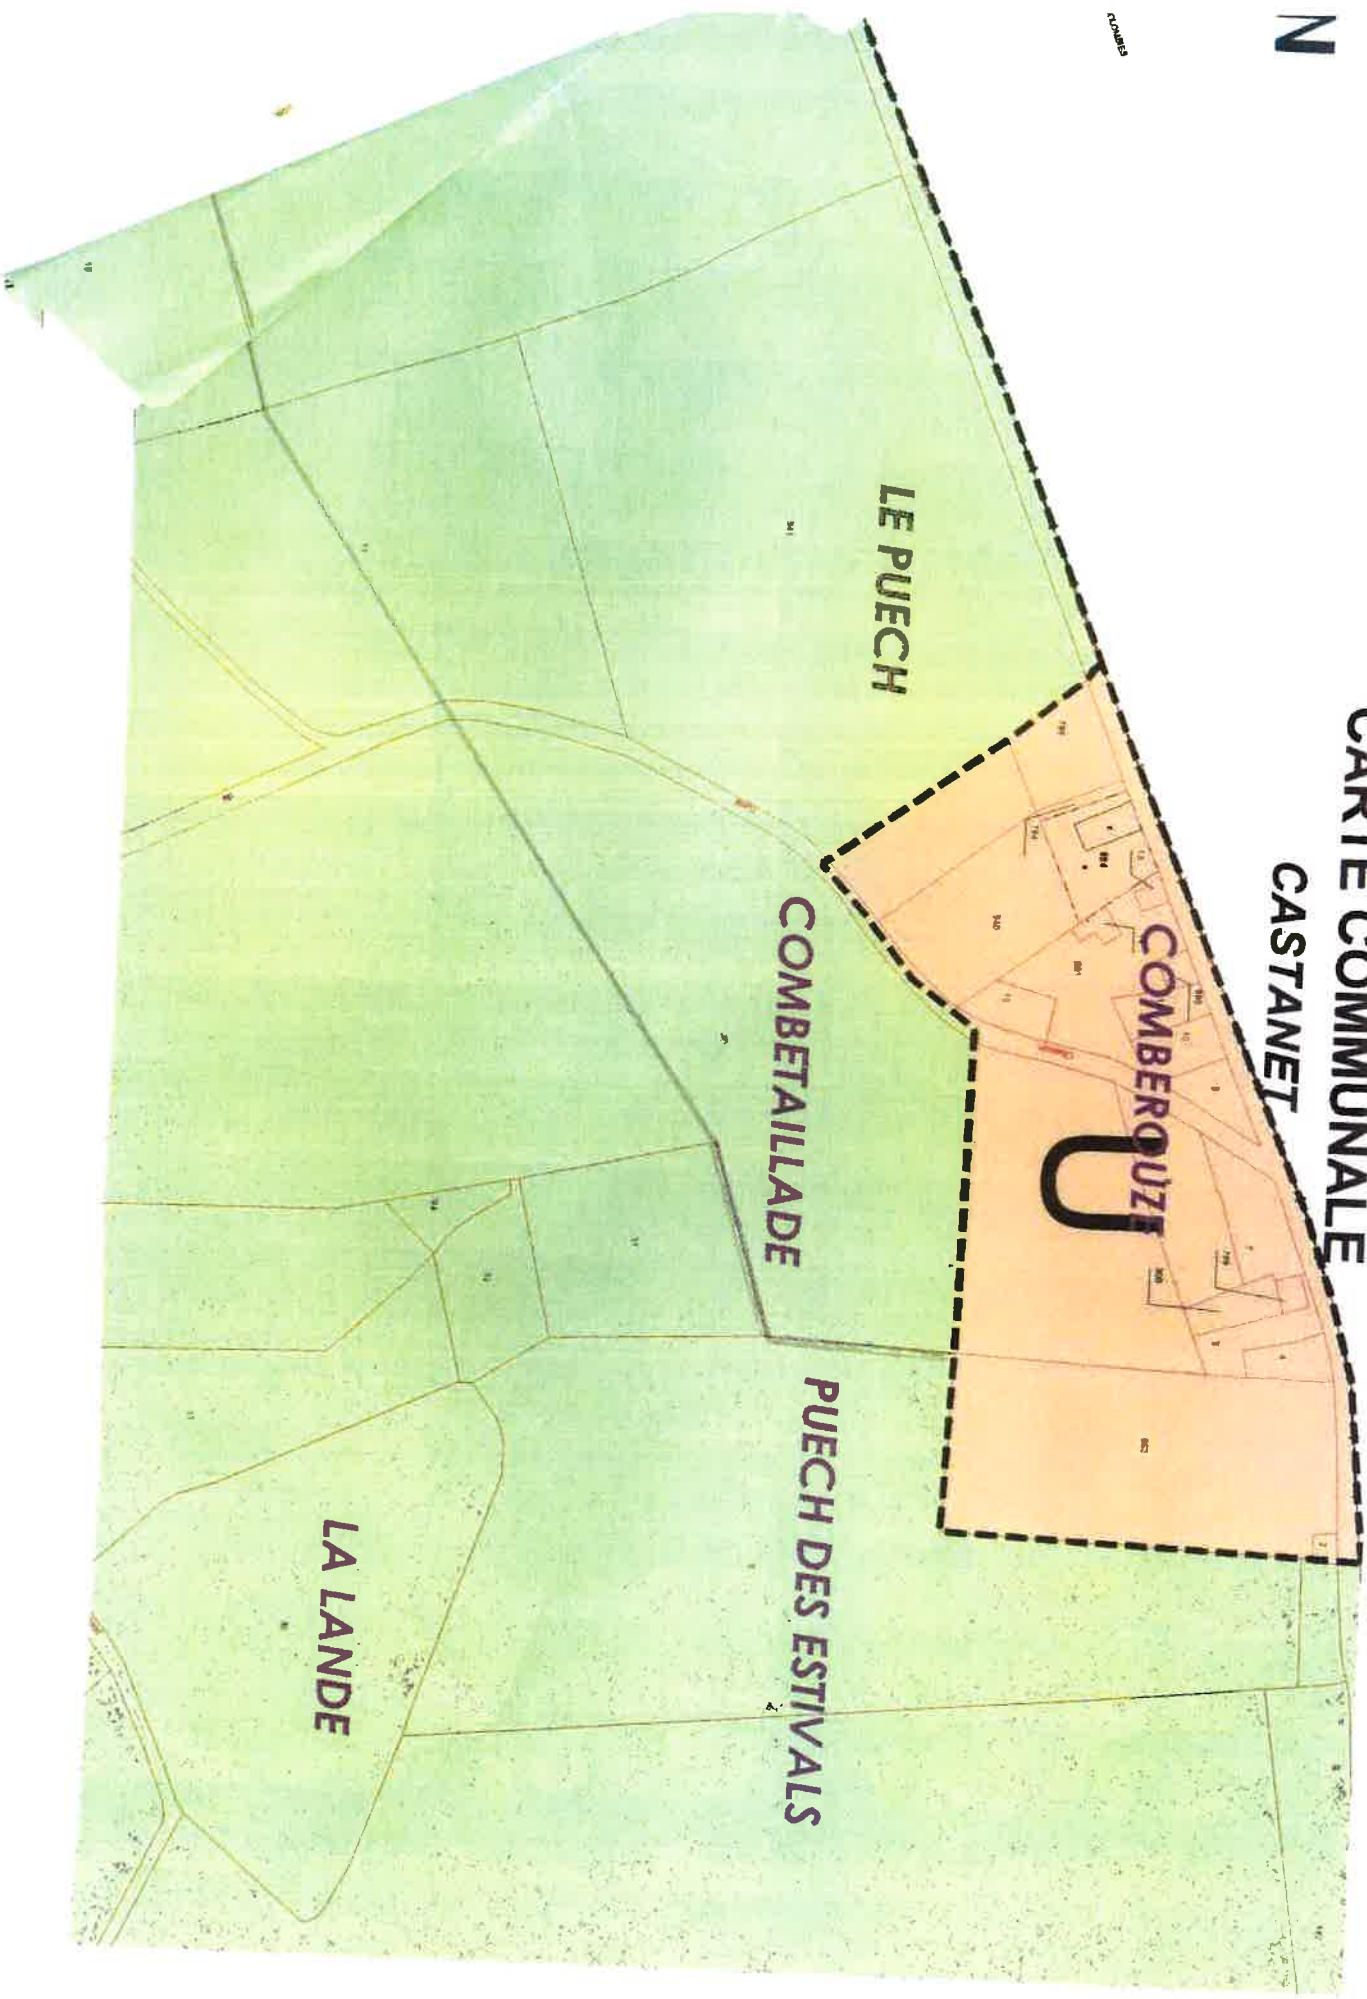

N

COMBEROUZI

CARTE COMMUNALE CASTANET

LE PUECH

COMBETAILLADE

PUECH DES ESTIVALS

LA LANDE

COMBEROUZI