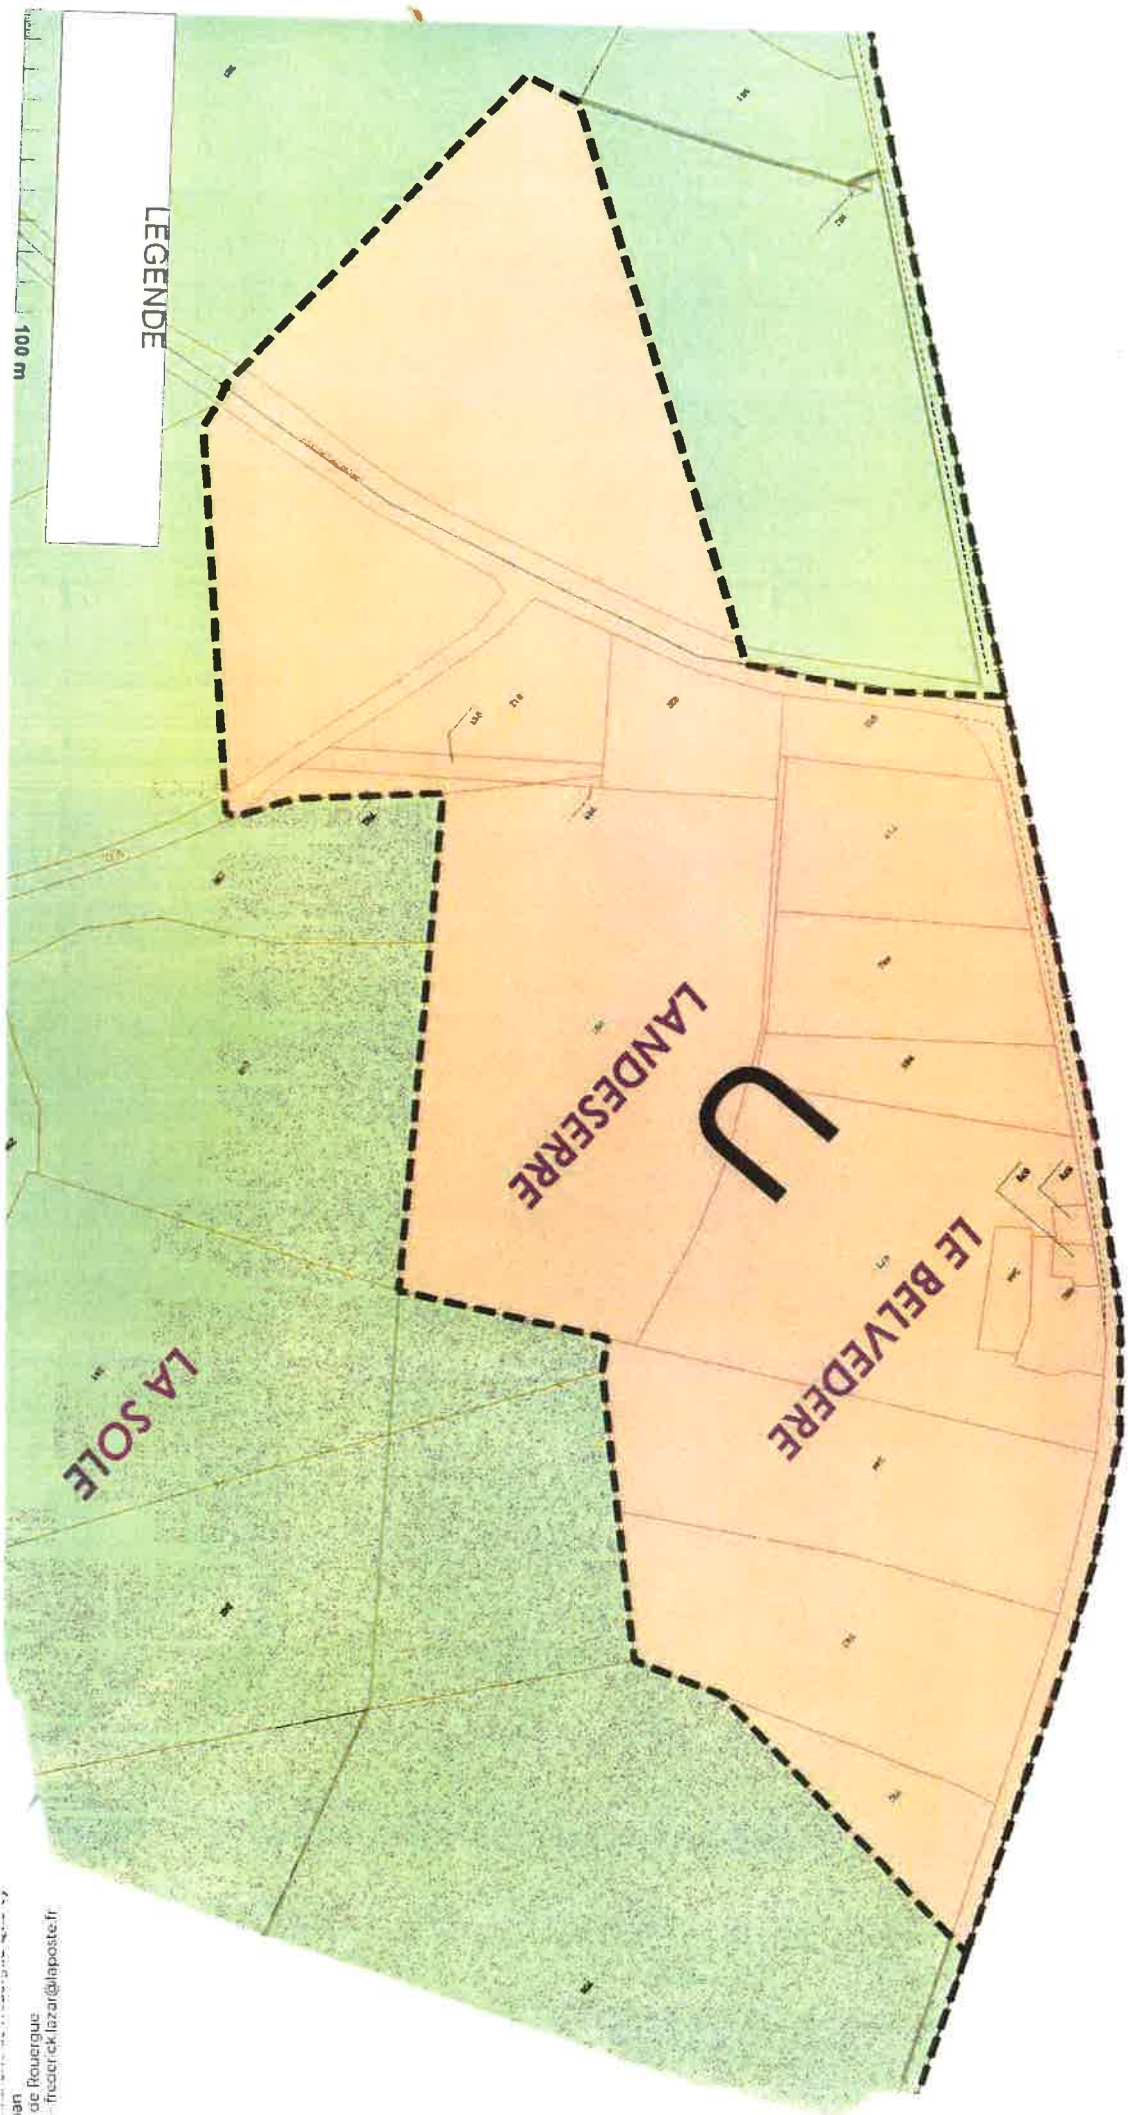

CARTE COMMUNALE CASTANET